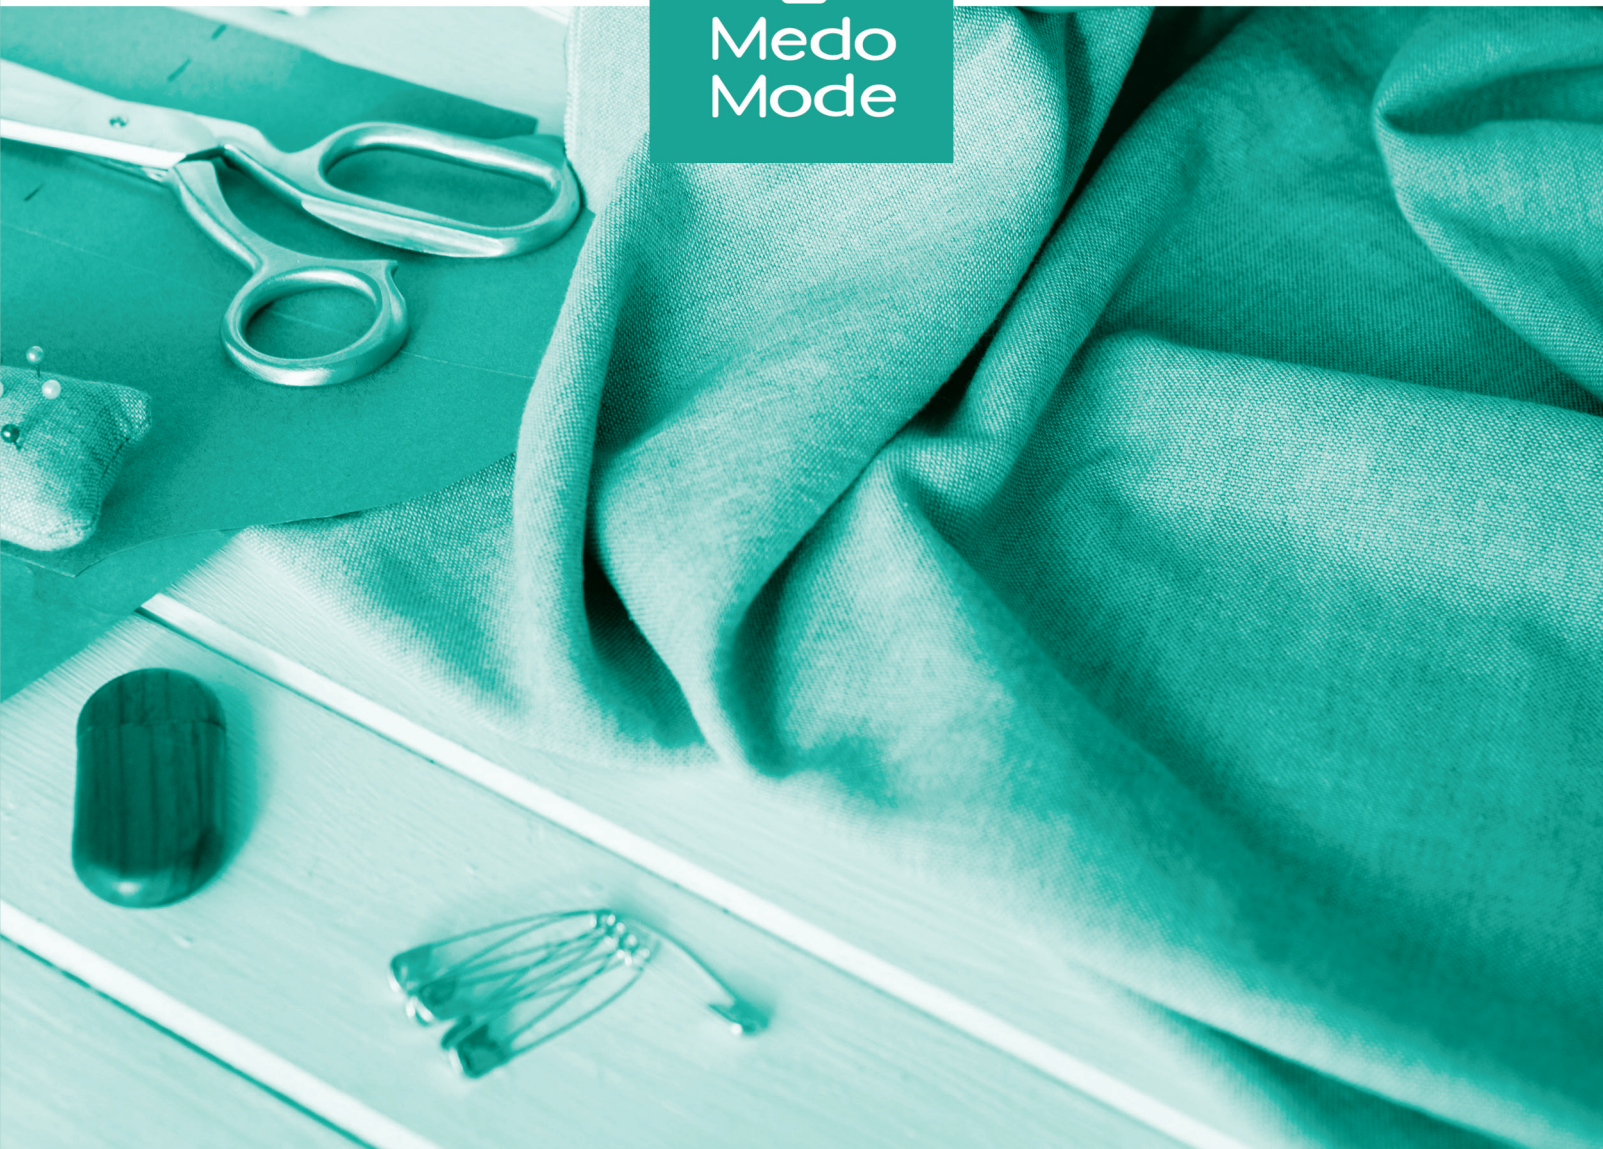

Medical Uniform Fashion Design

Medo
Mode

سبکی نو برای شما، ما را بر آن داشت تا مدُّ مد شویم! برندی مدرن در زمینه طراحی پوشاک کادر پزشکی که با بهره گیری از خلاقیت، مسیری نوین را در این عرصه در پیش گرفت.

اولویت ما در طراحی، نشأت گرفته از درک نیاز کادر پزشکی به تنپوشی کارا و چشم نواز بوده و توجه به جزئیات و ظرافت، اهمیت به کیفیت و نوآوری، ما را در ارائه تولیداتی متفاوت یاری نموده است. مدُّ مد انتظارات را از آنچه بر تن دارید فراتر برده و استاندارد تازه‌ای را در این حوزه تعریف می‌نماید.