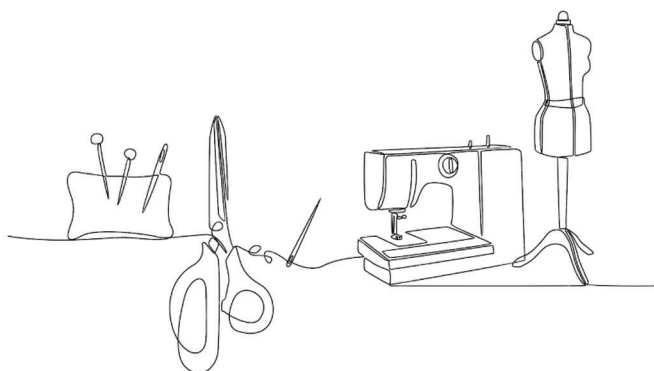

Medical Uniform Fashion Design

Medo
Mode

سبکی نو برای شما، ما را بر آن داشت تا مدُّ مد شویم! برندی مدرن در زمینه طراحی پوشاک کادر پزشکی که با بهره گیری از خلاقیت، مسیری نوین را در این عرصه در پیش گرفت.

اولویت ما در طراحی، نشأت گرفته از درک نیاز کادر پزشکی به تنپوشی کارا و چشم نواز بوده و توجه به جزئیات و ظرافت، اهمیت به کیفیت و نوآوری، ما را در ارائه تولیداتی متفاوت یاری نموده است. مدُّ مد انتظارات را از آنچه بر تن دارید فراتر برده و استاندارد تازه‌ای را در این حوزه تعریف می‌نماید.